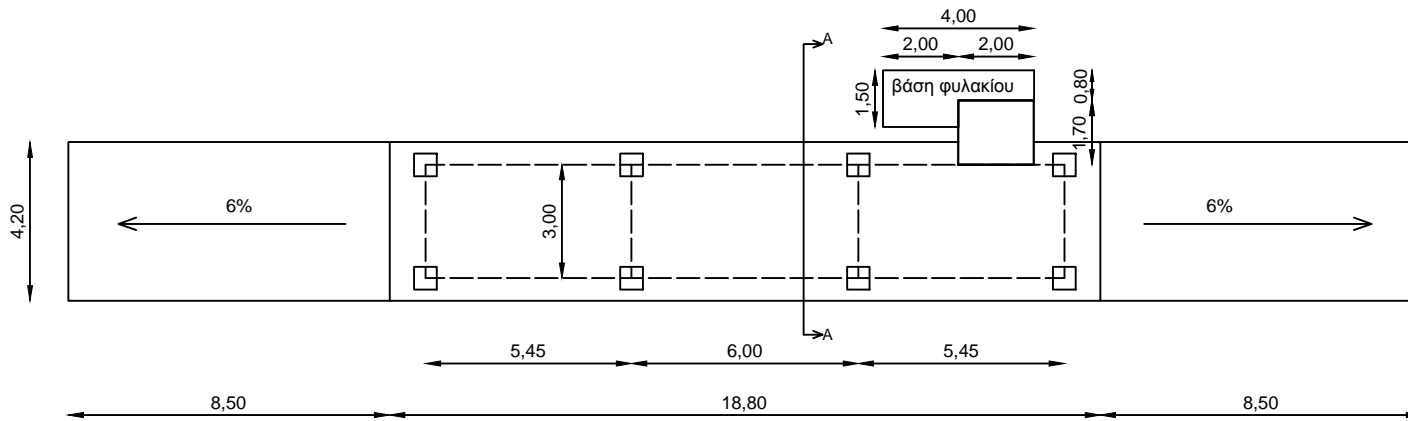

ΚΑΤΟΨΗ ΓΕΦΥΡΟΠΛΑΣΤΙΓΓΑΣ  
ΚΛ. 1:200

ΤΟΜΗ Α-Α  
ΚΛ. 1:50